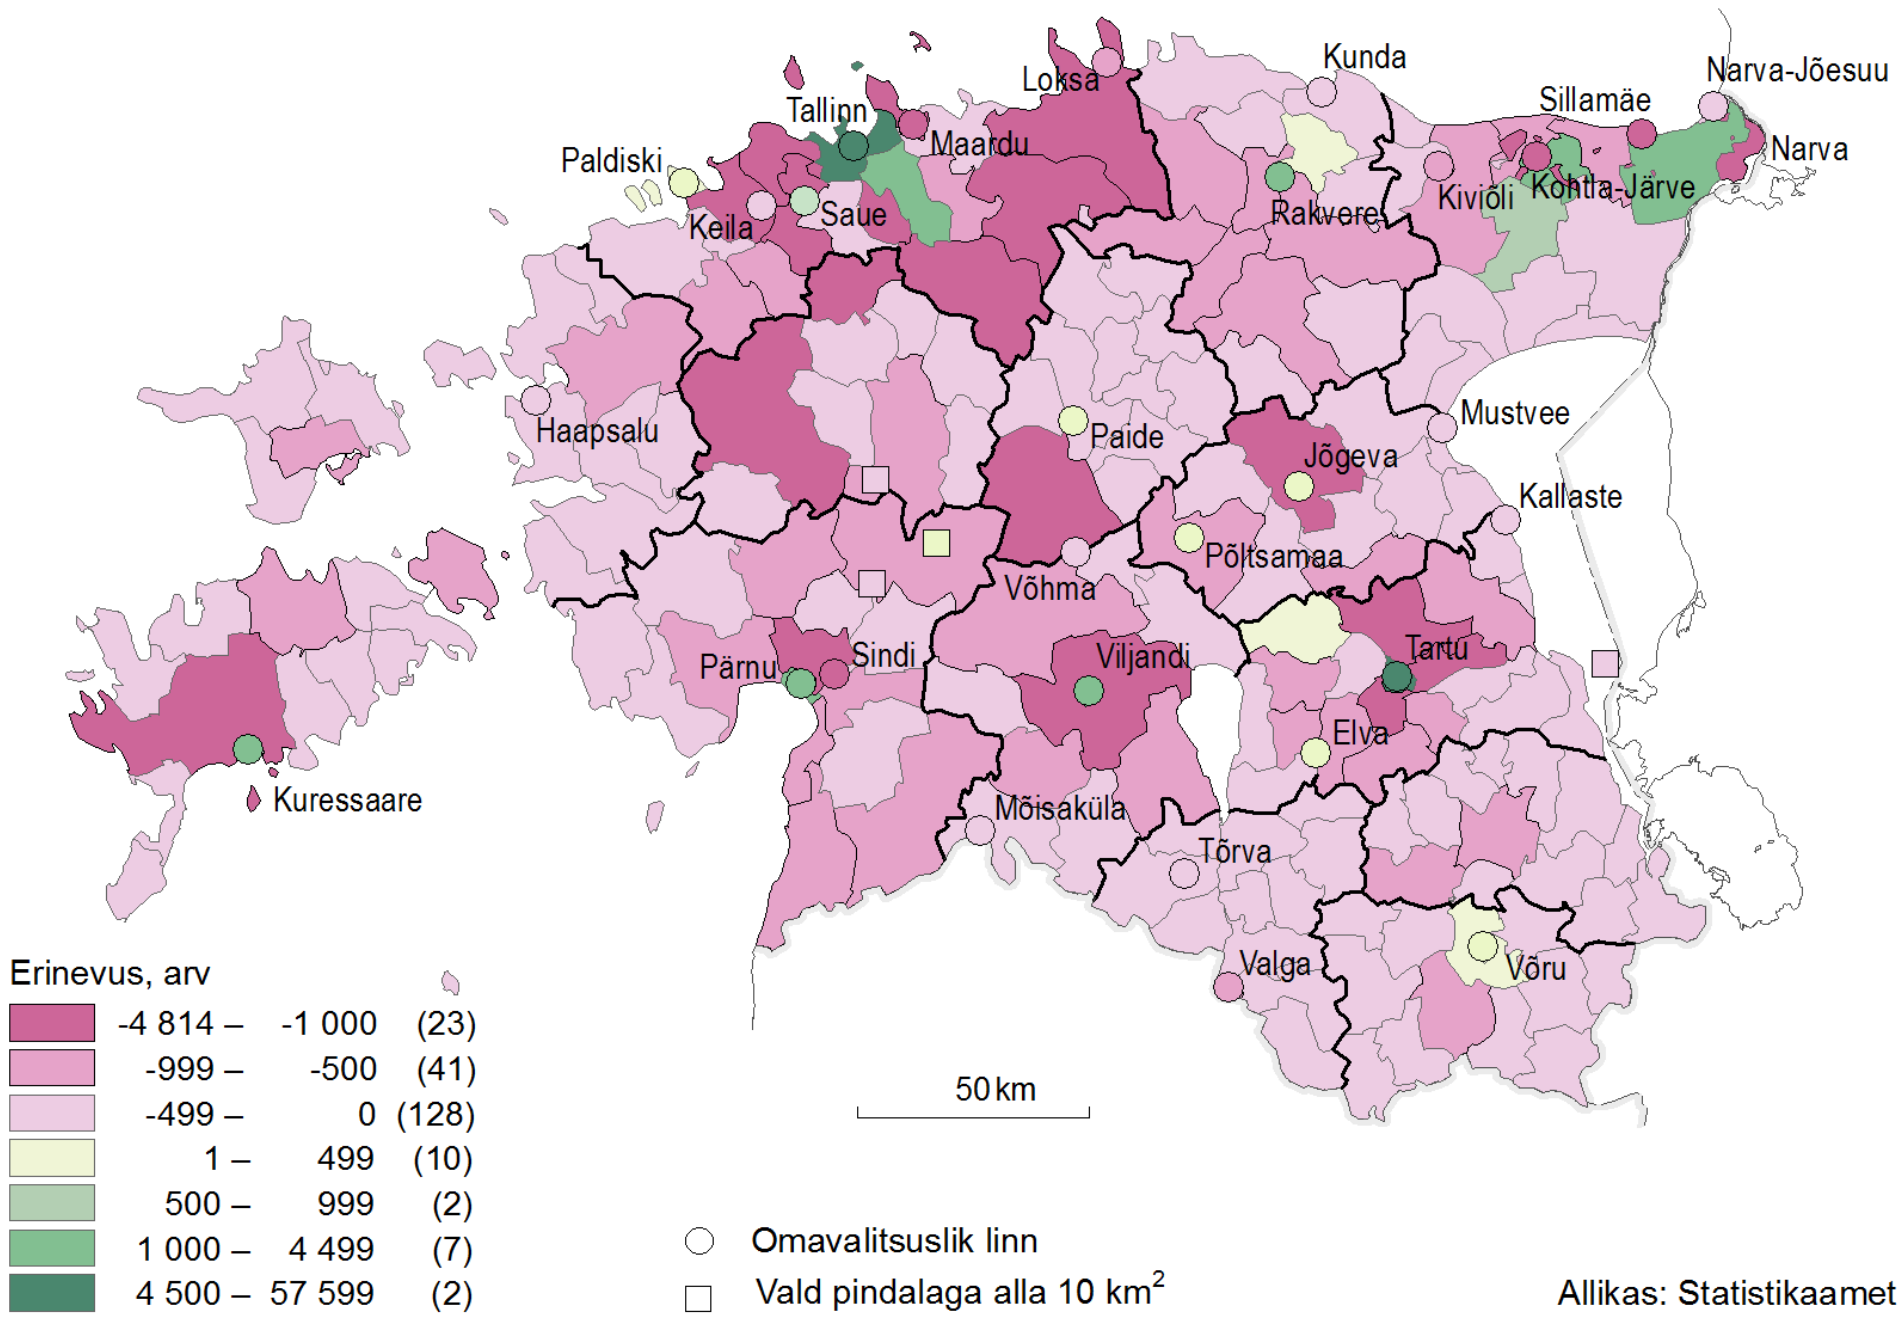

## Tudulinna

## Avinurme

- Tööstus- ja ettevõtluspiirkond
- Puhke- ja rekreatsioonipiirkond
- Põhimaantee
- Kõva-; kruuskattega tee
- Raudtee; raudteepeatuse ja nimi
- Haldusüksuse piir
- Riigi-; maakonnapiir
- Inimtekkeline järsak
- Looduslik järsak
- Sadam; lennuväli
- Linna-, vallavalitsus; valla teenuskeskus

0 5 10km

**REGIO**  
KL-18-048

© 2018

# Öö- ja päevarahvastiku muutus omavalitsusüksustes, 2016