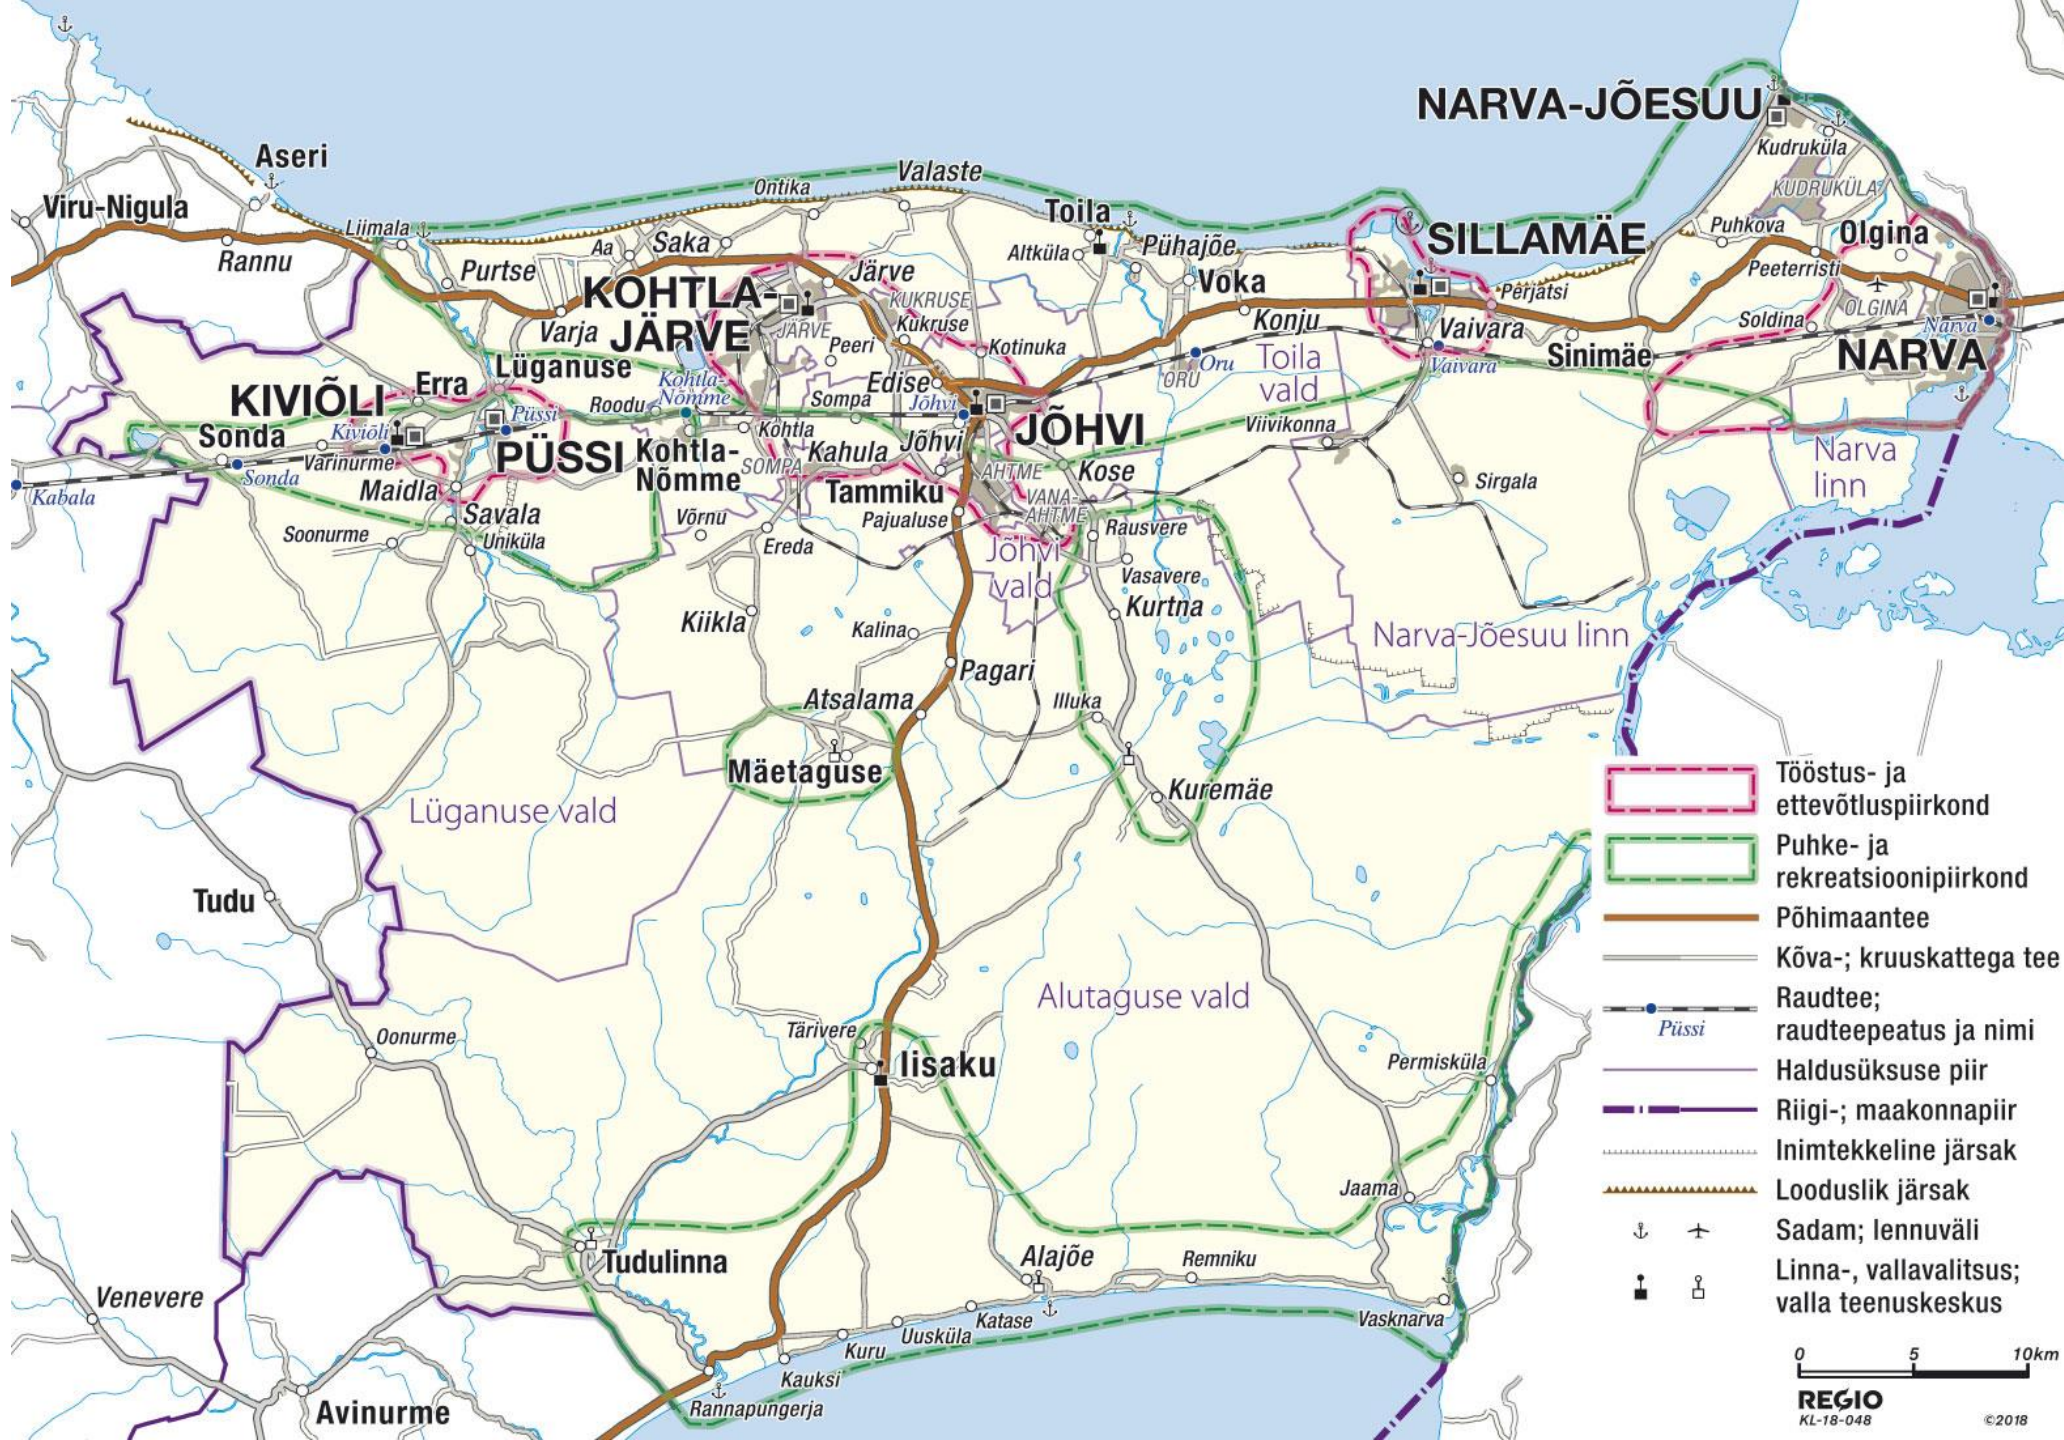

NARVA-JÕESUU

SILLAMÄE

NARVA

JÕHVI

KOHTLA-JÄRVE

KIVIÕLI

PÜSSI

Mäetaguse

Iisaku

Tudulinna

Avinurme

- Tööstus- ja ettevõtluspiirkond
- Puhke- ja rekreatsioonipiirkond
- Põhimaantee
- Kõva-; kruuskattega tee
- Raudtee; raudteepeatuse ja nimi
- Haldusüksuse piir
- Riigi-; maakonnapiir
- Inimtekkeline järsak
- Looduslik järsak
- Sadam; lennuväli
- Linna-, vallavalitsus; valla teenuskeskus

0 5 10km

REGIO
KL-18-048

© 2018