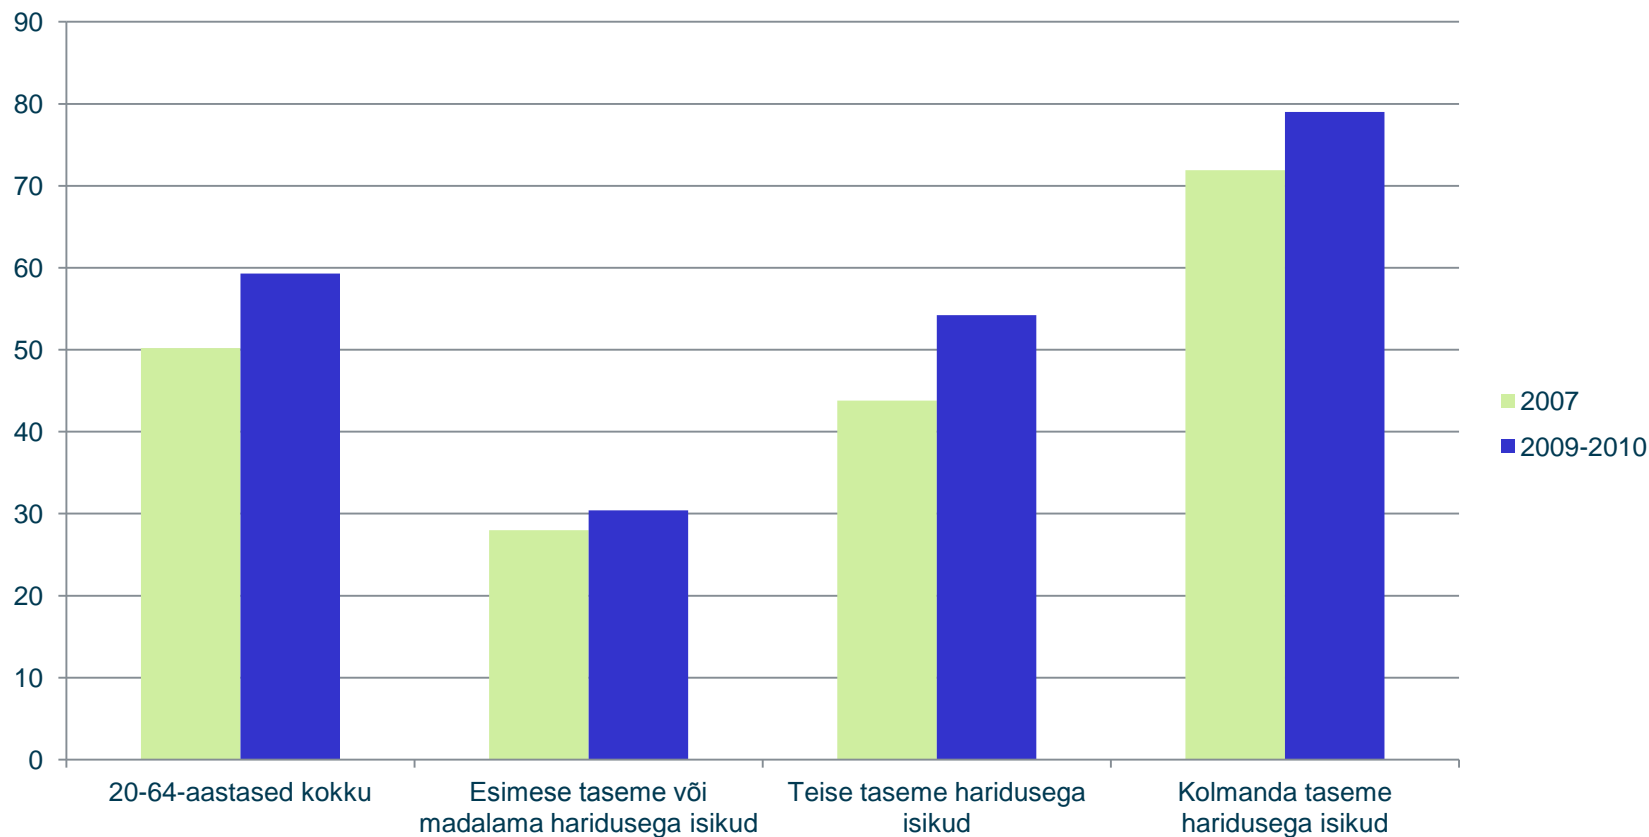

Muuseumikülastajad vanuse järgi 2009-2010, %

Allikas: Statistikaamet, Ajakasutuse uuring 2009-2010 (isikuuuringud) , vähemalt 10 aastased Eesti elanikud.

Vähemalt korra muuseumis käinud elanike osatähtsus maakondades 2009-2010, %

Allikas: Statistikaamet, Ajakasutuse uuring 2009-2010 (isikuuuring), vähemalt 10 aastased Eesti elanikud.

Muuseumikülastajad hariduse järgi 2007-2010, %

Allikas: Statistikaamet, (Isikuuuringud) Täiskasvanutekoolituse uuring 2007, Ajakasutuse uuring 2009-2010, 20-64 aastased Eesti elanikud.