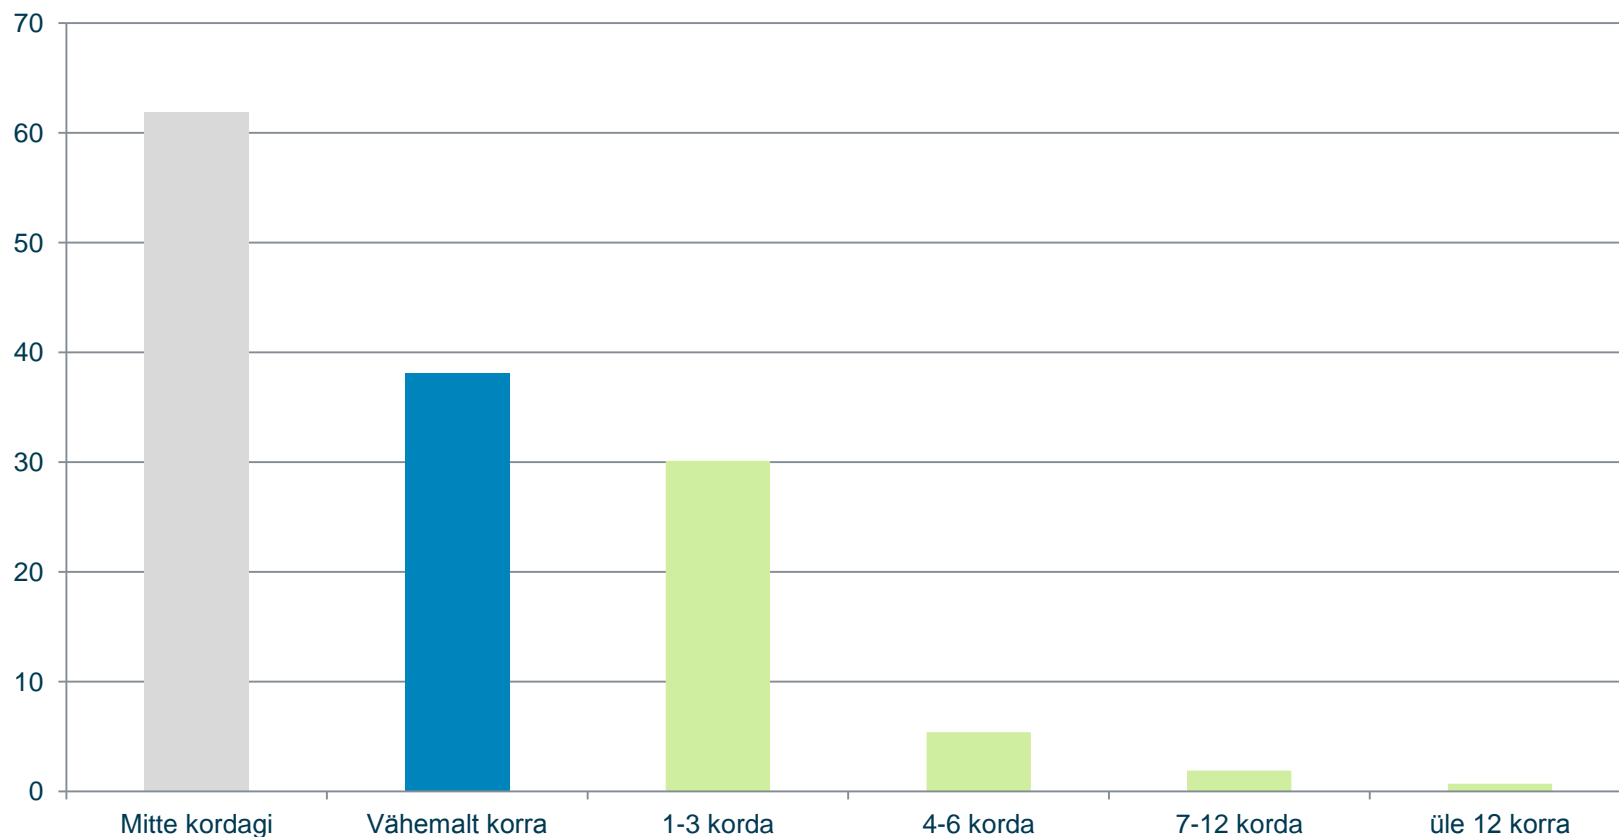

Külastajad muuseumiskäimise sageduse järgi 2009-2010, %

Allikas: Statistikaamet, Ajakasutuse uuring 2009-2010 (isikuuuring), vähemalt 10 aastased Eesti elanikud.