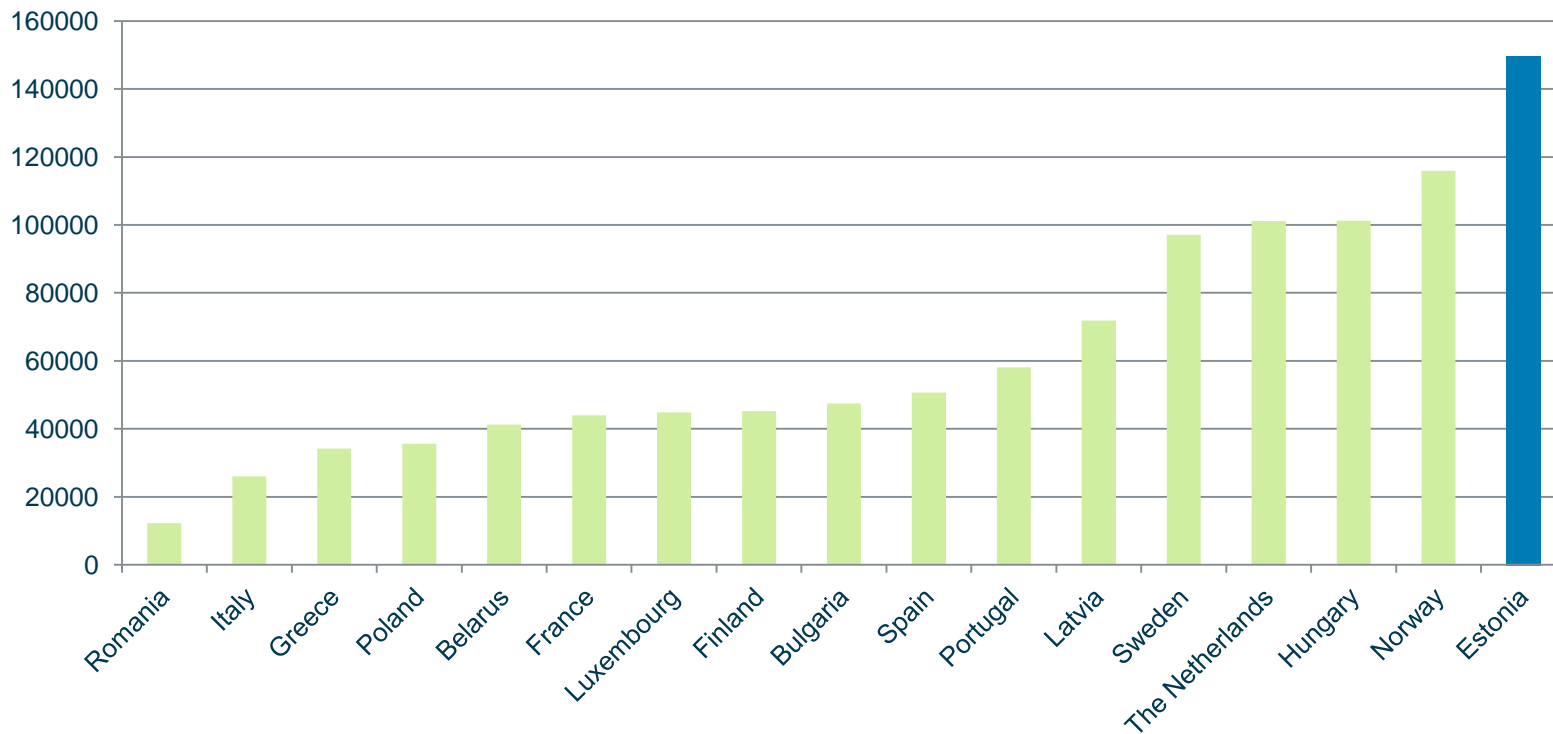

Muuseumide arv

Allikas: EGMUS.EU, 2011 aasta andmed. *Hollandi andmed aastast 2009

Muuseume 100 000 elaniku kohta

Allikas: EGMUS.EU, 2006-2012 aasta andmed, *Riik kasutab enda muuseumide definitsiooni.

Tasuliste muuseumiskäikude arv

Allikas: EGMUS.EU, 2007-2012 aasta andmed.

Tasulisi muuseumiskäike 100 000 elaniku kohta

Allikas: EGMUS.EU, 2007-2011 aasta andmed.

Tasulisi muuseumiskäike 1 elaniku kohta

Allikas: EGMUS.EU, 2007-2011 aasta andmed.