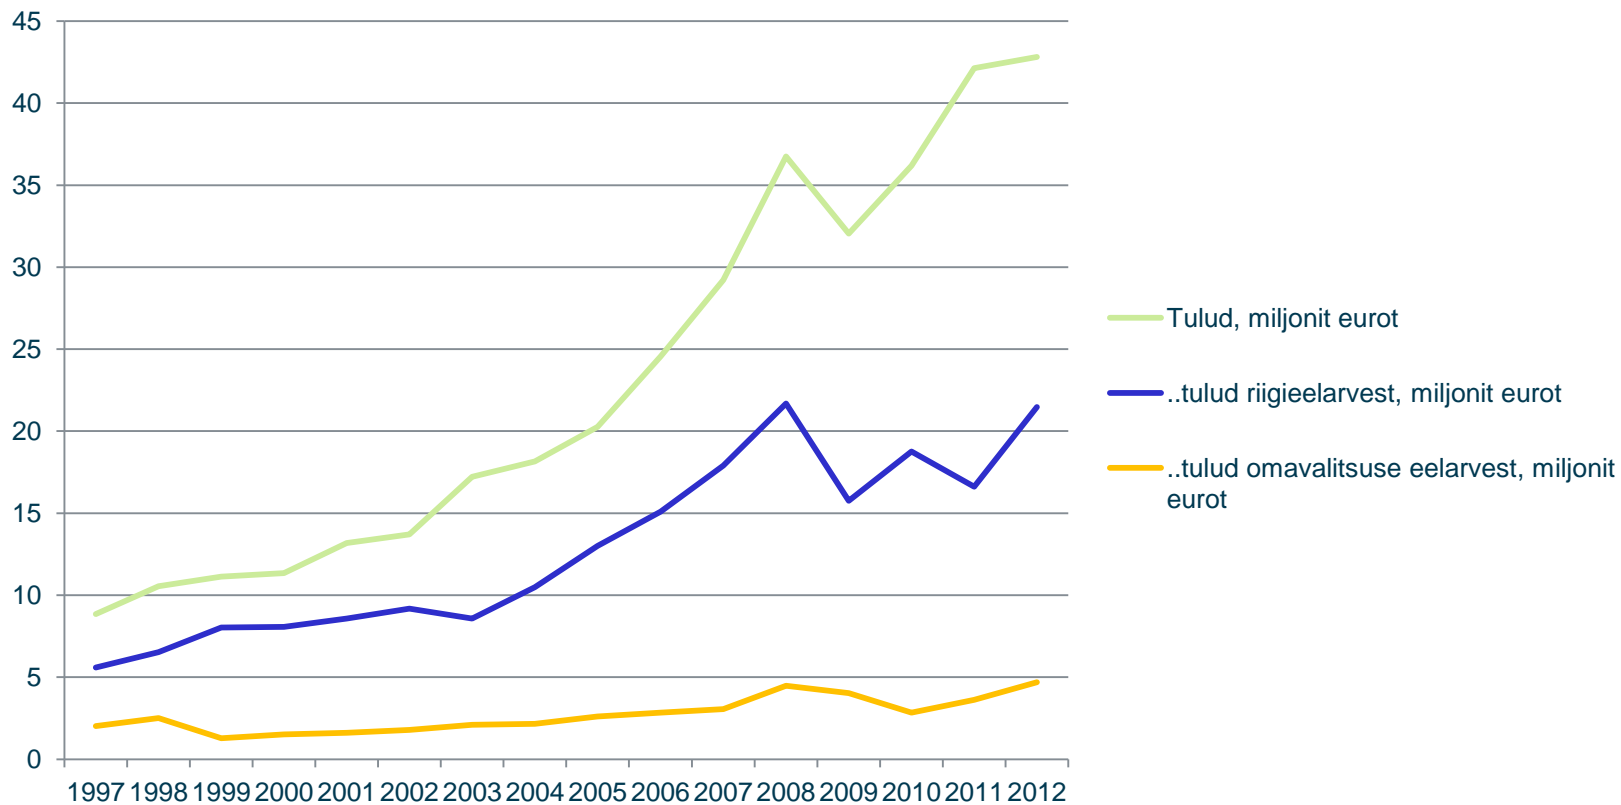

Muuseumide tulud 1997-2012

Allikas: Statistikaamet