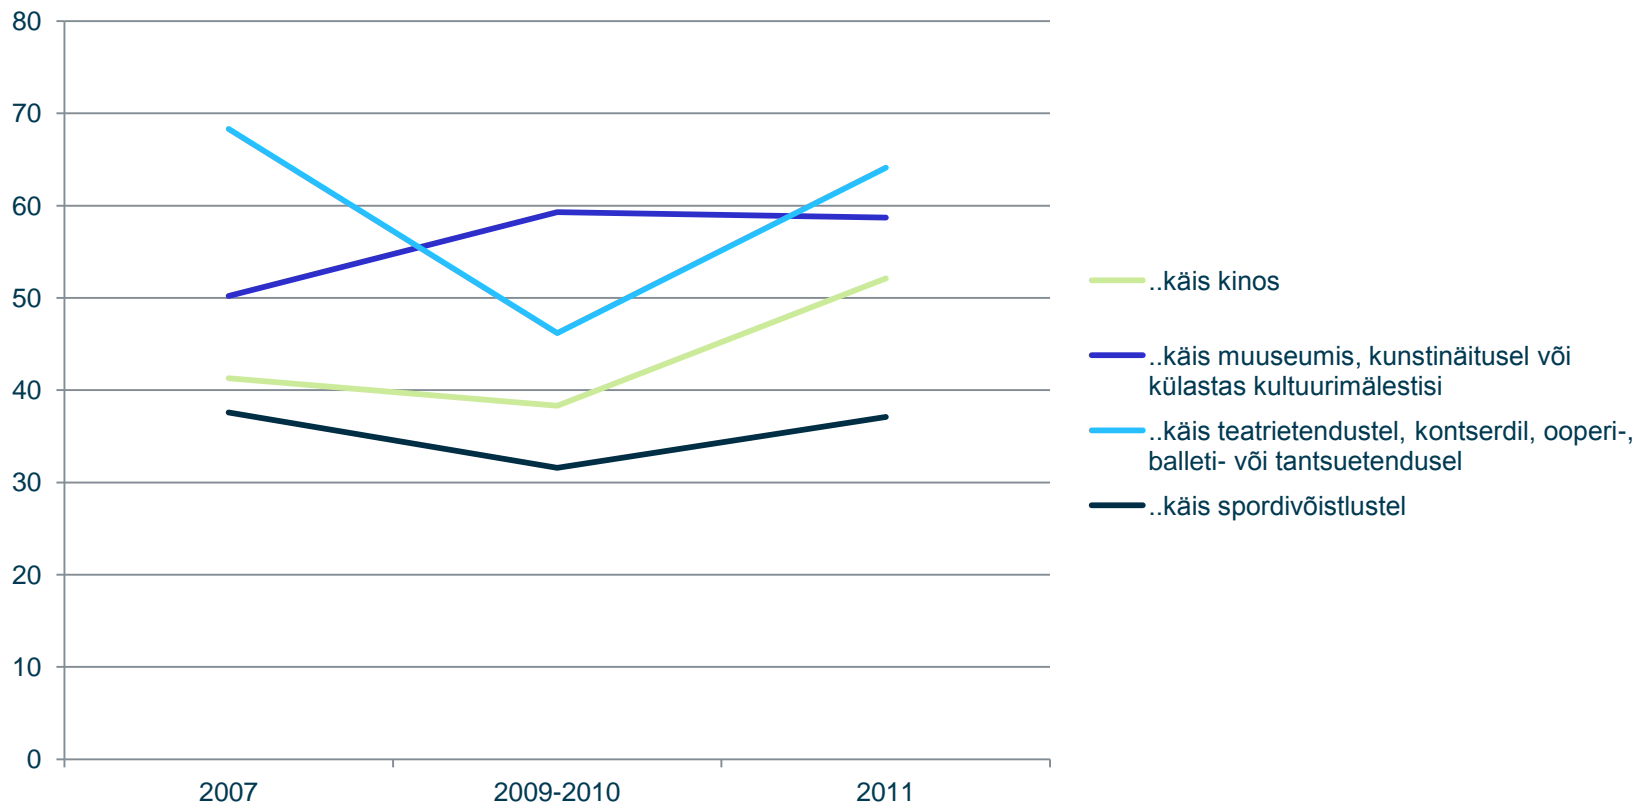

Allikas: Statistikaamet

Teiste riikide enamkülastatavad muuseumid

riik	muuseum	külastust 2011 aastal
Läti	Rundale Palace Museum	225 494
Norra	The National Museum of Art, Architecture and Design	589 418
Portugal	Palácio Nacional da Pena, Sintra	1 065 261
Rootsi	Skansen (open-air museum)	1 421 457
Holland	Van Gogh Museum, Amsterdam	1 595 000
Itaalia	Circuito Archeologico Colosseo e Palatino, Roma	5 391 978
Prantsusmaa	Musée du Louvre, Paris	8 663 992

Muuseumikülastajad 2007-2011, %

Allikas: Statistikaamet, (Isikuuuringud) Täiskasvanutekoolituse uuring 2007, 2011, Ajakasutuse uuring 2009-2010, 20-64 aastased Eesti elanikud.

Muuseumikülastajad soo järgi 2007-2010, %