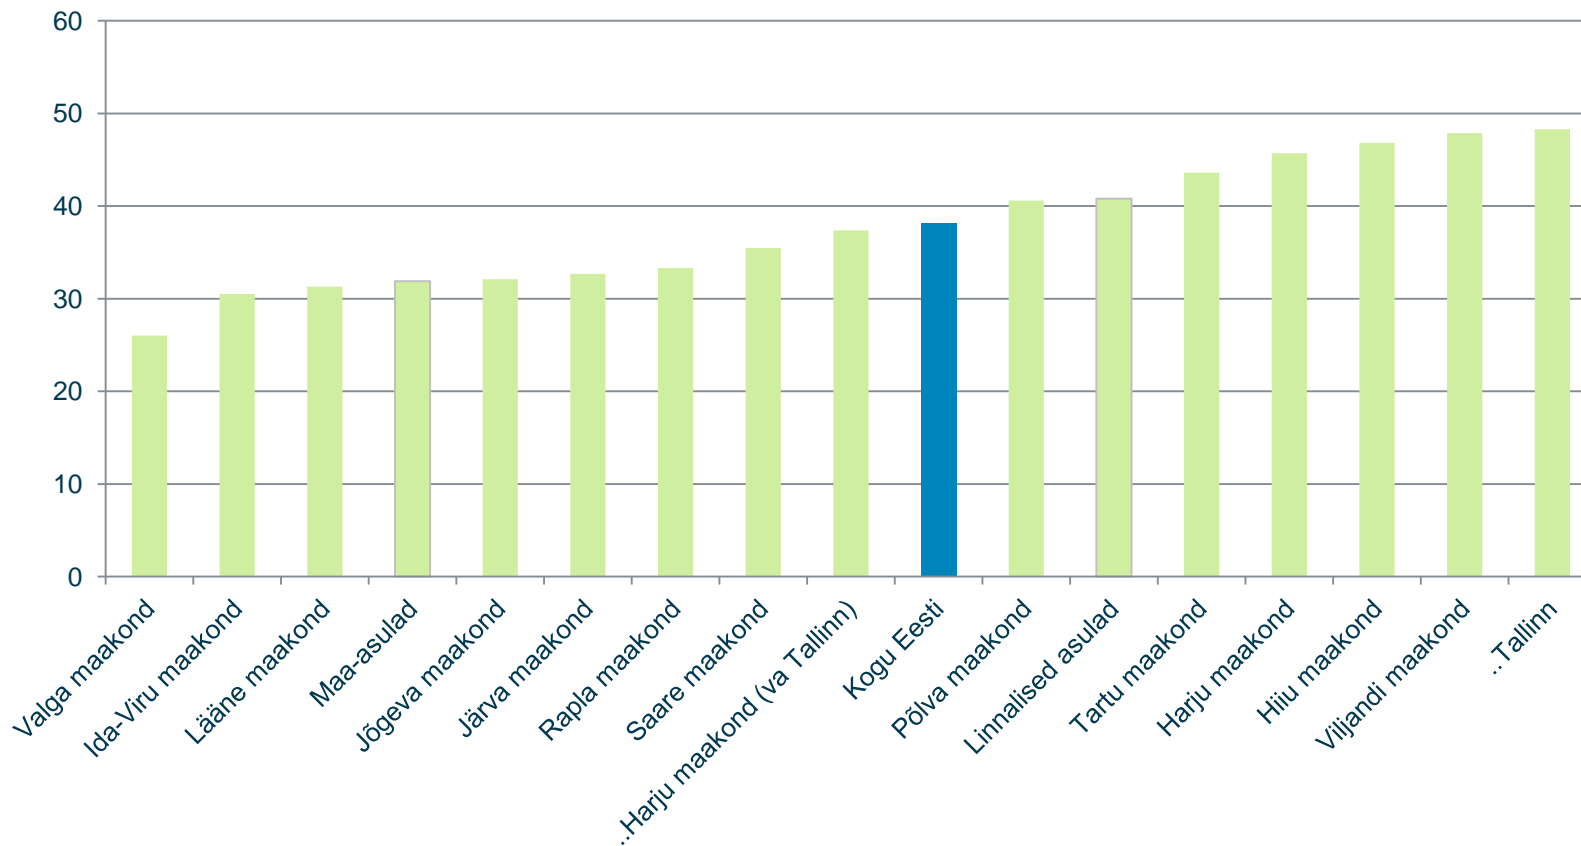

Allikas: Statistikaamet, (Isikuuuringud) Täiskasvanutekoolituse uuring 2007, Ajakasutuse uuring 2009-2010, 20-64 aastased Eesti elanikud.

Külastajad muuseumiskäimise sageduse järgi 2009-2010, %

Allikas: Statistikaamet, Ajakasutuse uuring 2009-2010 (isikuuuring), vähemalt 10 aastased Eesti elanikud.

Muuseumikülastajad vanuse järgi 2009-2010, %

Allikas: Statistikaamet, Ajakasutuse uuring 2009-2010 (isikuuuringud) , vähemalt 10 aastased Eesti elanikud.

Vähemalt korra muuseumis käinud elanike osatähtsus maakondades 2009-2010, %