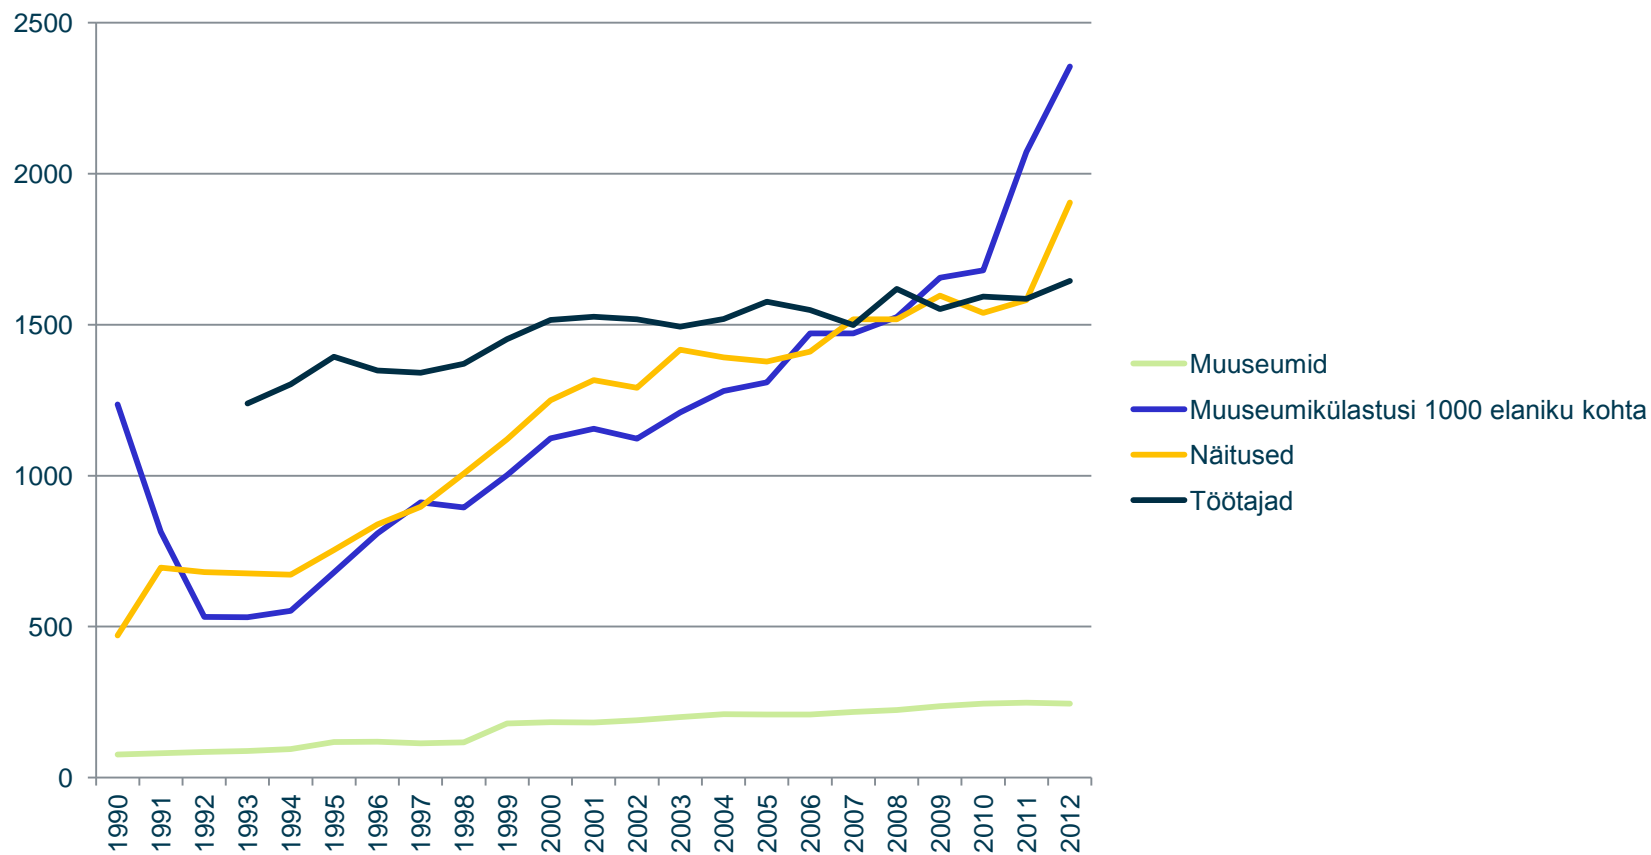

Muuseumide tegevus 1990-2012

Allikas: Statistikaamet