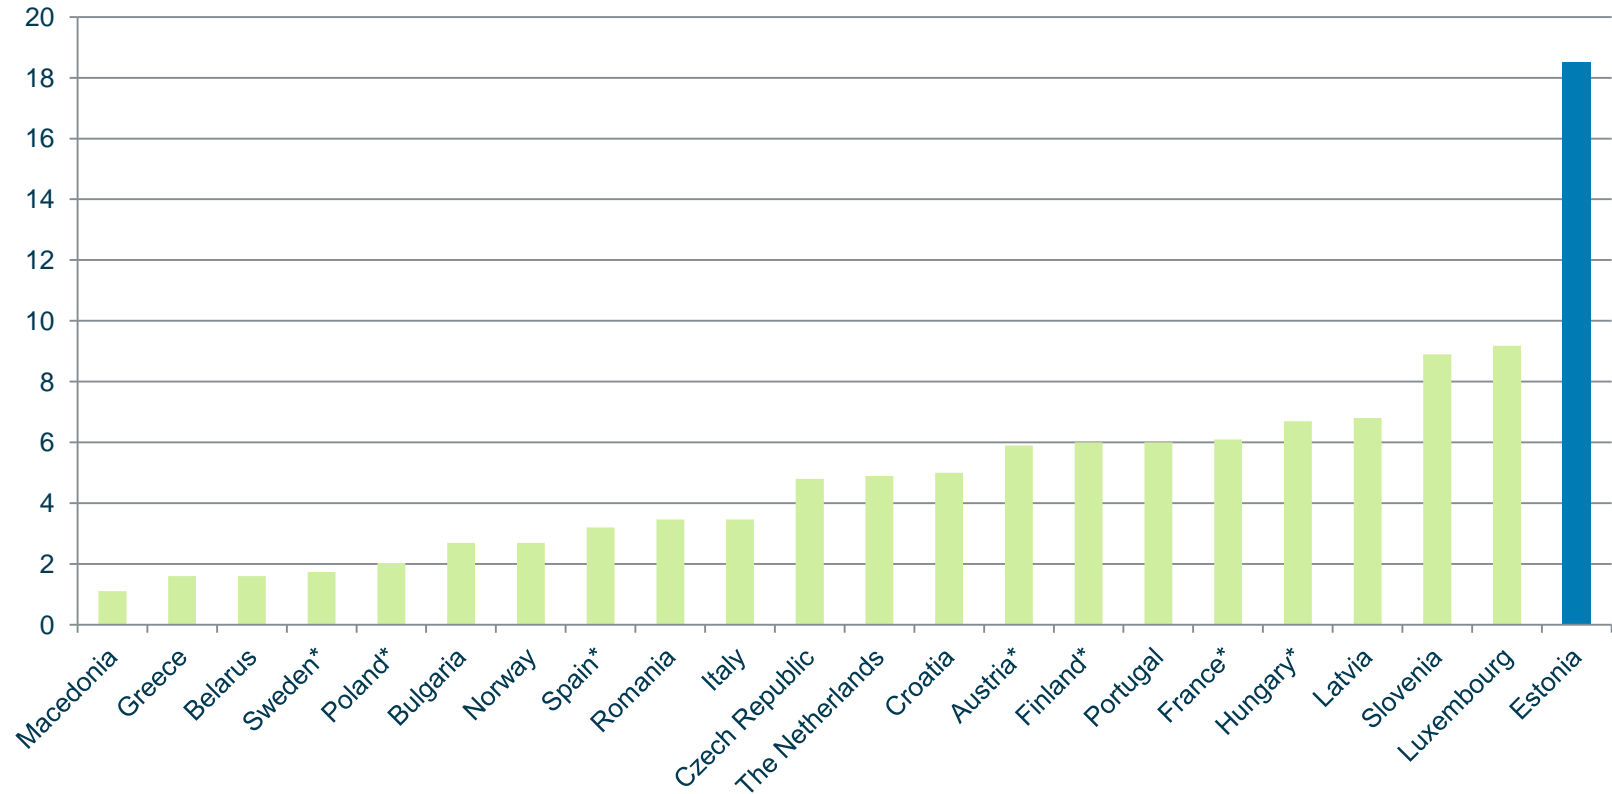

Muuseume 100 000 elaniku kohta

Allikas: EGMUS.EU, 2006-2012 aasta andmed, *Riik kasutab enda muuseumide definitsiooni.