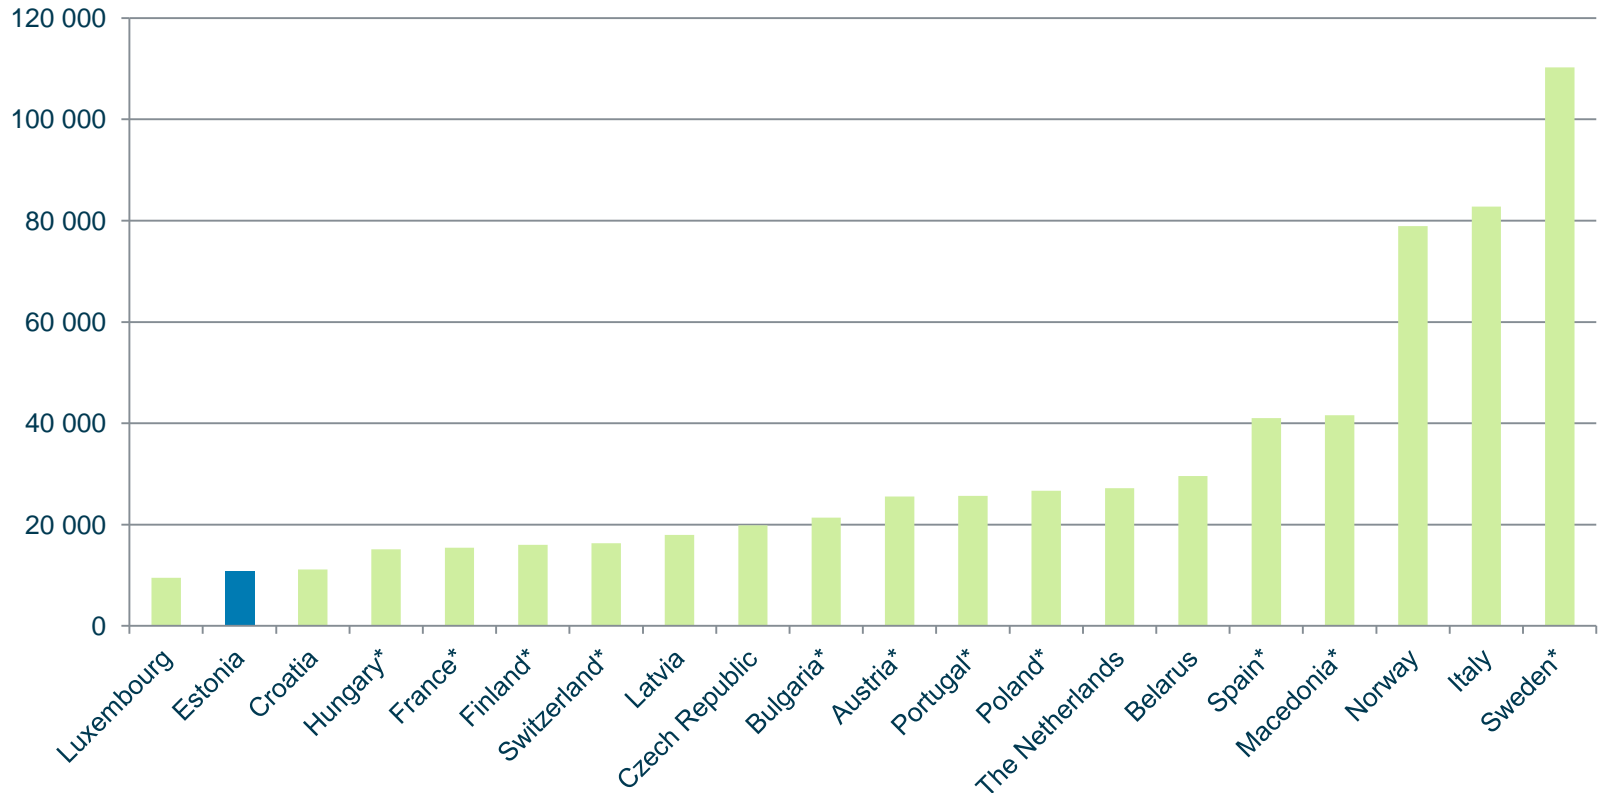

Keskmine muuseumikülastuste arv 1 muuseumi kohta

Allikas: EGMUS.EU, 2008-2012 aasta andmed, *Riik kasutab enda muuseumide definitsiooni.

Külastuste top 10 muuseumid Eestis

		külastusi 2012
1	LENNUSADAM	268000
2	TEADUSKESKUS AHHAA	212093
3	KUMU KUNSTIMUUSEUM	145338
4	EESTI VABAÕHUMUUSEUM	125787
5	RAKVERE LINNUS	92000
6	PALMSE MÕIS	86000
7	NIGULISTE MUUSEUM	84655
8	JÄÄAJA KESKUS	77000
9	EESTI PÕLLUMAJANDUSMUUSEUM	72397
10	SAAREMAA MUUSEUM	72170

Allikas: Statistikaamet