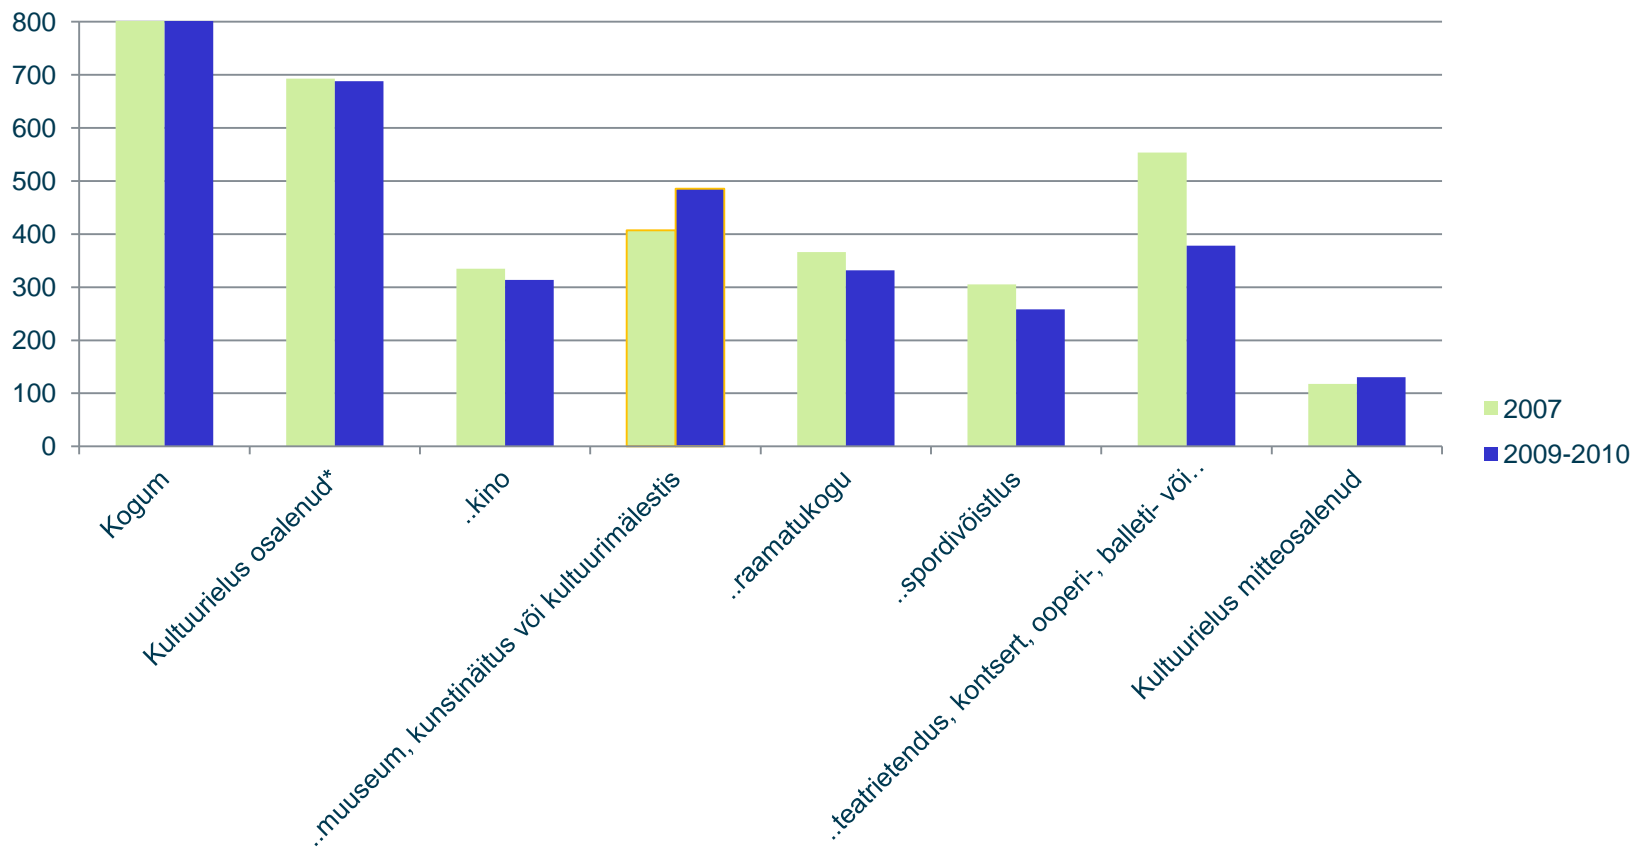

Kultuuriasutuste külastajad Eestis, tuhat

Allikas: Statistikaamet, (Isikuuuringud) Täiskasvanutekoolituse uuring 2007, Ajakasutuse uuring 2009-2010, 20-64 aastased eesti elanikud