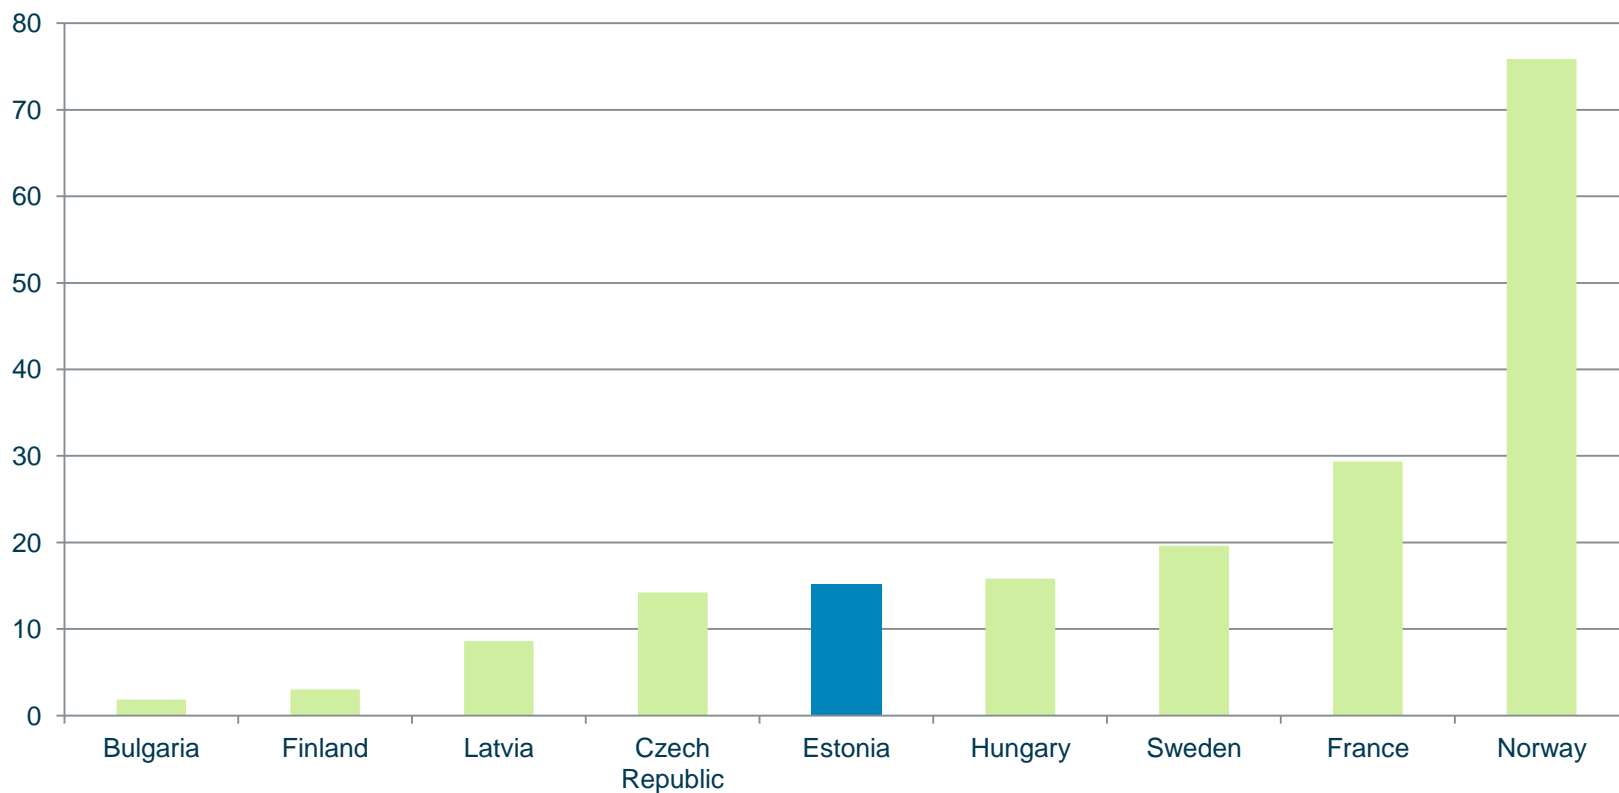

Avaliku sektori kulutused muuseumidele ühe elaniku kohta, eurot

Allikas: EGMUS.EU, 2008-2012 aasta andmed