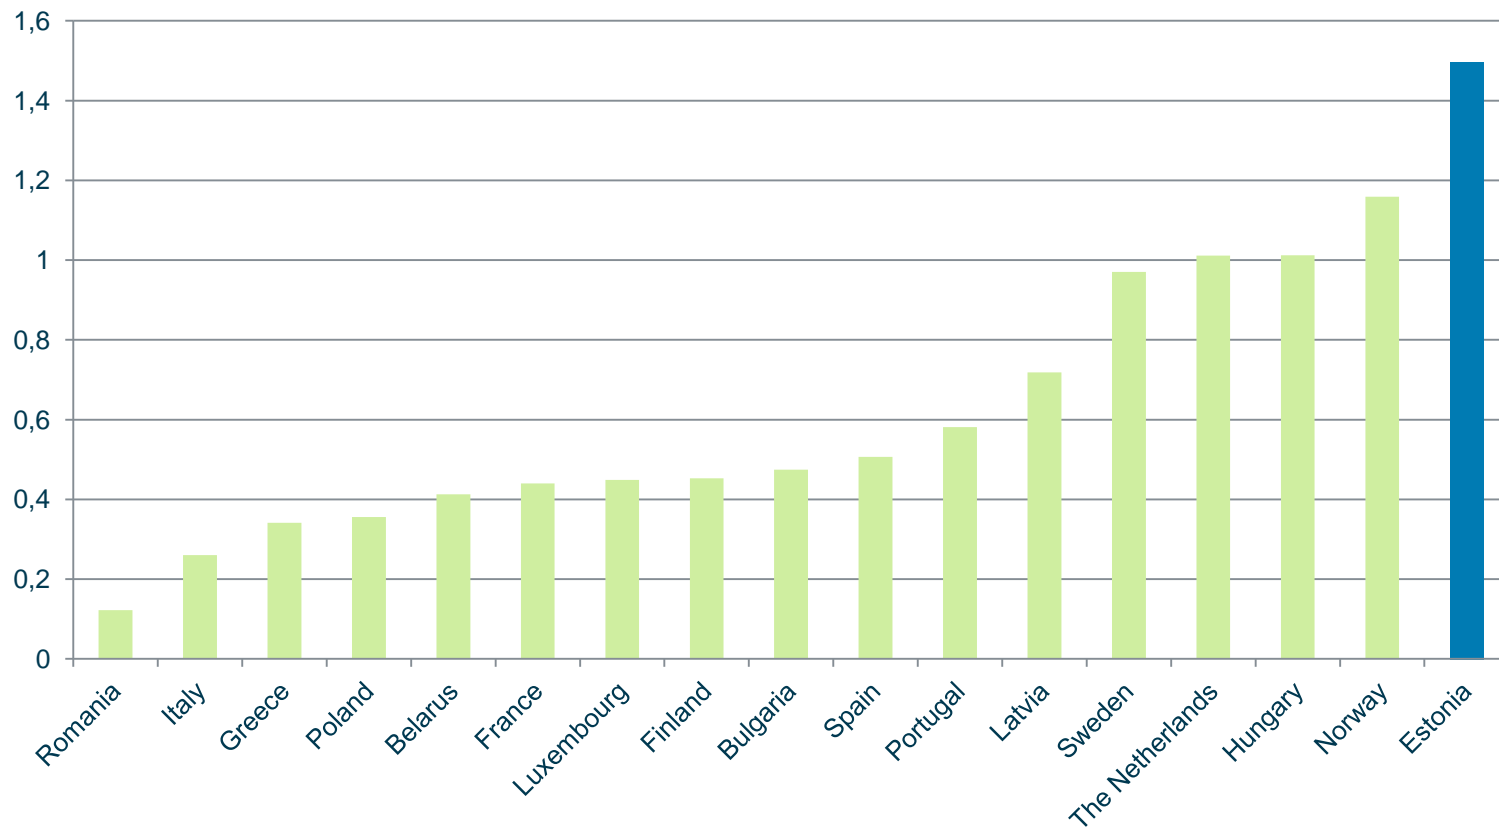

Muuseumide arv

Allikas: EGMUS.EU, 2011 aasta andmed. *Hollandi andmed aastast 2009

Muuseume 100 000 elaniku kohta

Allikas: EGMUS.EU, 2006-2012 aasta andmed, *Riik kasutab enda muuseumide definitsiooni.

Tasuliste muuseumiskäikude arv

Allikas: EGMUS.EU, 2007-2012 aasta andmed.

Tasulisi muuseumiskäike 100 000 elaniku kohta

Allikas: EGMUS.EU, 2007-2011 aasta andmed.

Tasulisi muuseumiskäike 1 elaniku kohta

Allikas: EGMUS.EU, 2007-2011 aasta andmed.