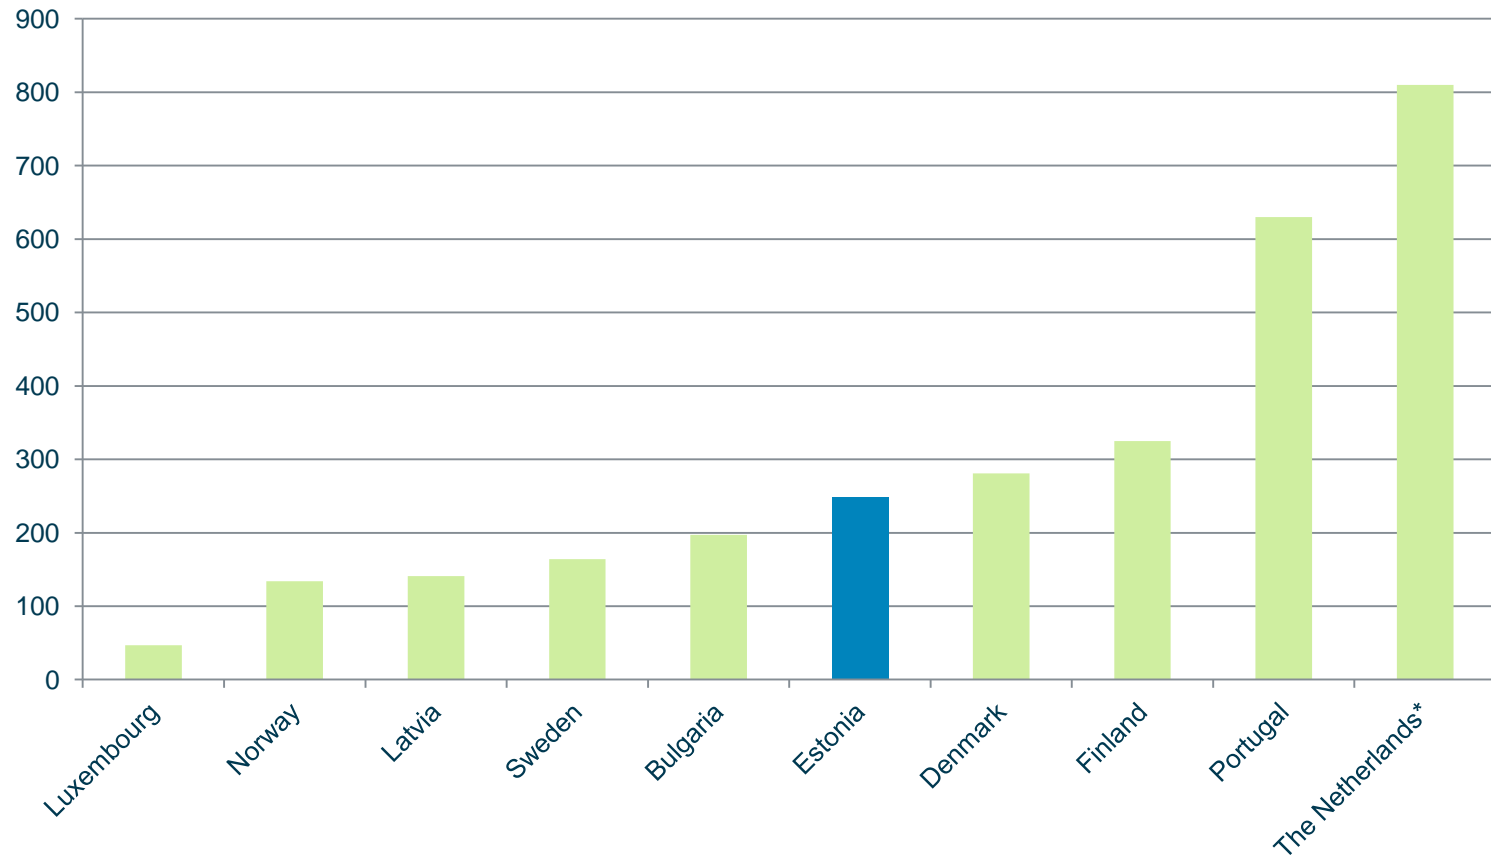

Muuseumide statistika

Kutt Kommel
analüütik

Muuseumide definitsioon

- Muuseum on ühiskonna ja selle arengu teenistuses olev mittetulunduslik, alaline, külastajatele avatud institutsioon, mis hariduse, teaduse ja meelelahutuse otstarbel kogub, säilitab, uurib, *kommunikeerib ja eksponeerib inimese ja teda ümbritseva keskkonna ainelist ja vaimset pärandit.*
- A museum is a non-profit, permanent institution in the service of society and its development, open to the public, which acquires, conserves, researches, communicates and exhibits the tangible and intangible heritage of humanity and its environment for the purposes of education, study and enjoyment. (*ICOM Statutes, adopted by the 22nd General Assembly (Vienna, Austria, 24 August 2007)*)

Muuseumide arv

Allikas: EGMUS.EU, 2011 aasta andmed. *Hollandi andmed aastast 2009

Muuseume 100 000 elaniku kohta

Allikas: EGMUS.EU, 2006-2012 aasta andmed, *Riik kasutab enda muuseumide definitsiooni.

Tasuliste muuseumiskäikude arv