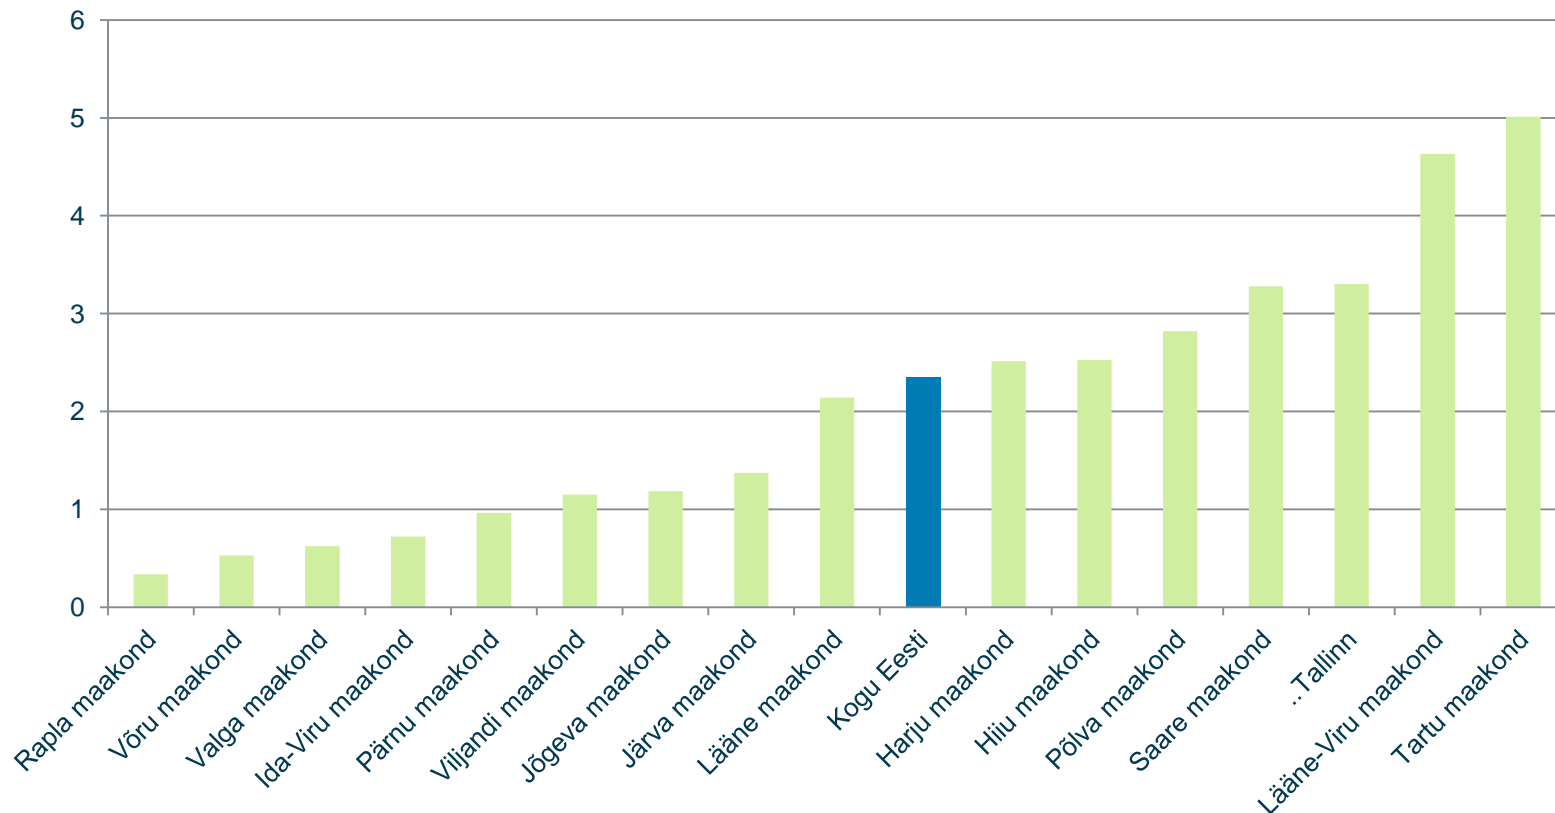

Muuseumikülastusi (tasulisi ja tasuta) 1 elaniku kohta, 2012

Allikas: Statistikaamet