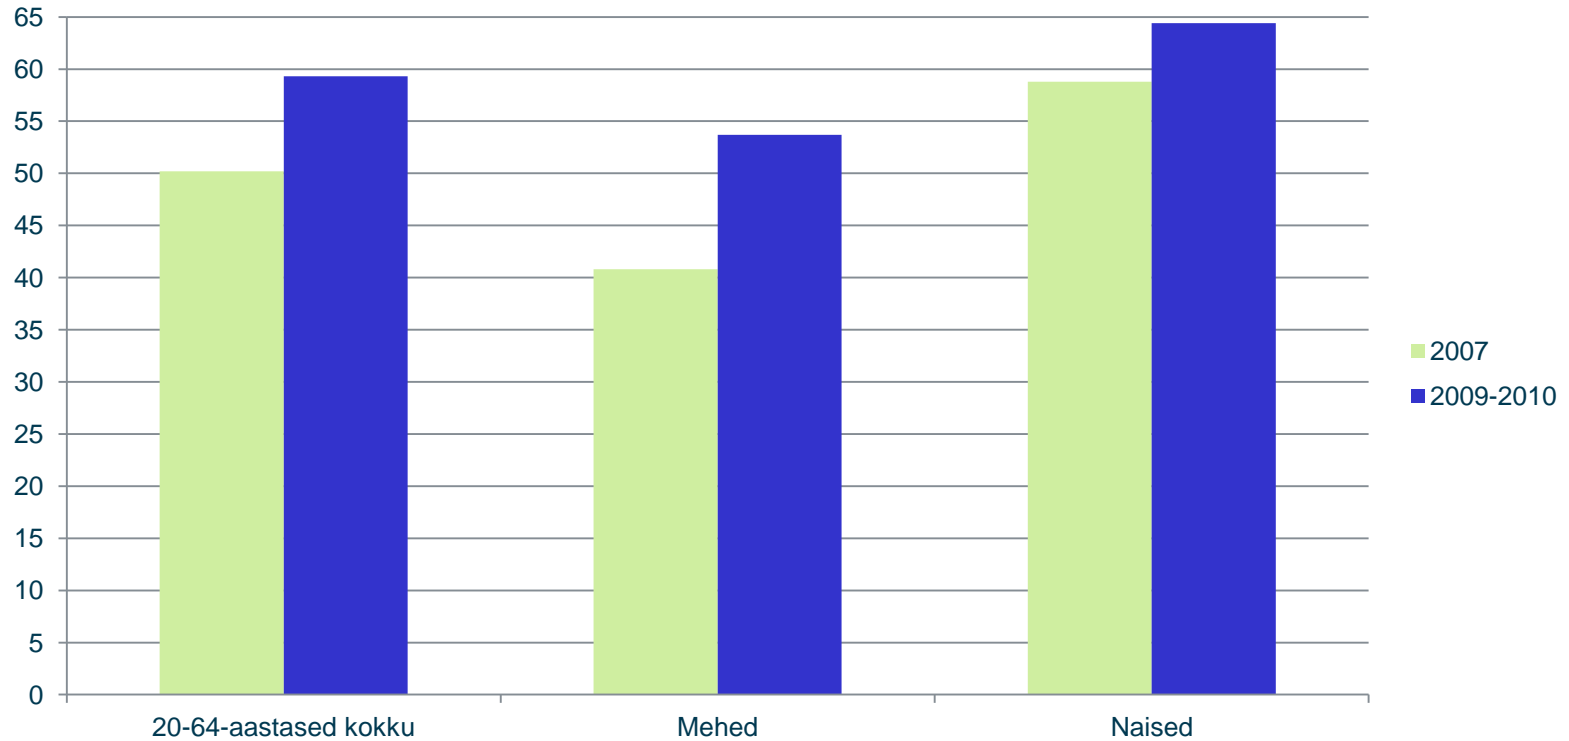

Muuseumikülastajad 2007-2011, %

Allikas: Statistikaamet, (Isikuuuringud) Täiskasvanutekoolituse uuring 2007, 2011, Ajakasutuse uuring 2009-2010, 20-64 aastased Eesti elanikud.

Muuseumikülastajad soo järgi 2007-2010, %