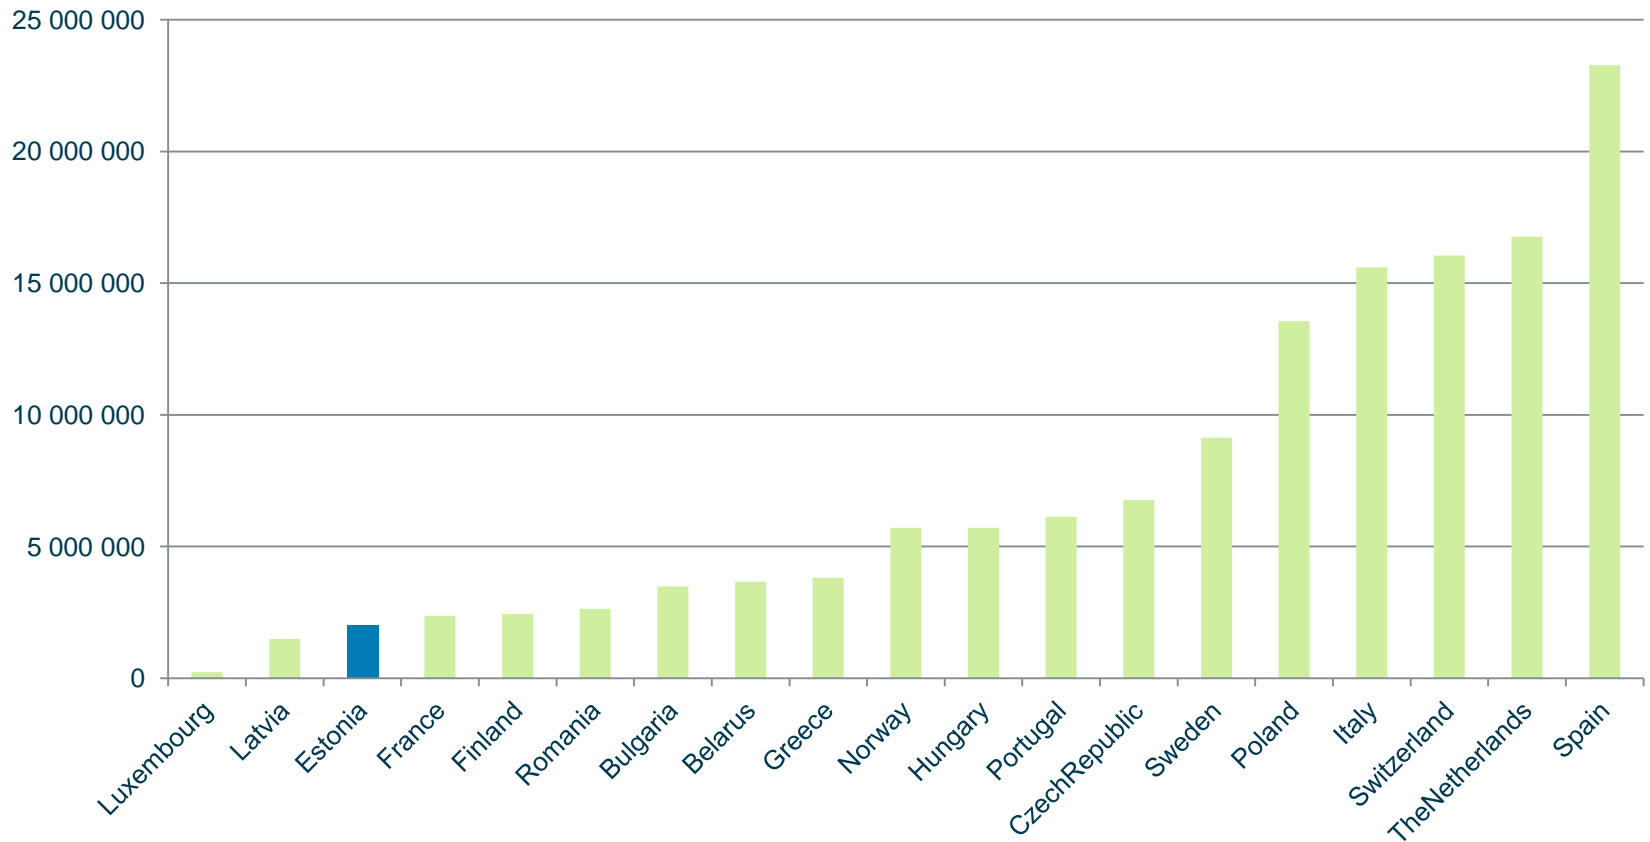

Muuseumide arv

Allikas: EGMUS.EU, 2011 aasta andmed. *Hollandi andmed aastast 2009

Muuseume 100 000 elaniku kohta

Allikas: EGMUS.EU, 2006-2012 aasta andmed, *Riik kasutab enda muuseumide definitsiooni.

Tasuliste muuseumiskäikude arv

Allikas: EGMUS.EU, 2007-2012 aasta andmed.

Tasulisi muuseumiskäike 100 000 elaniku kohta

Allikas: EGMUS.EU, 2007-2011 aasta andmed.

Tasulisi muuseumiskäike 1 elaniku kohta

Allikas: EGMUS.EU, 2007-2011 aasta andmed.