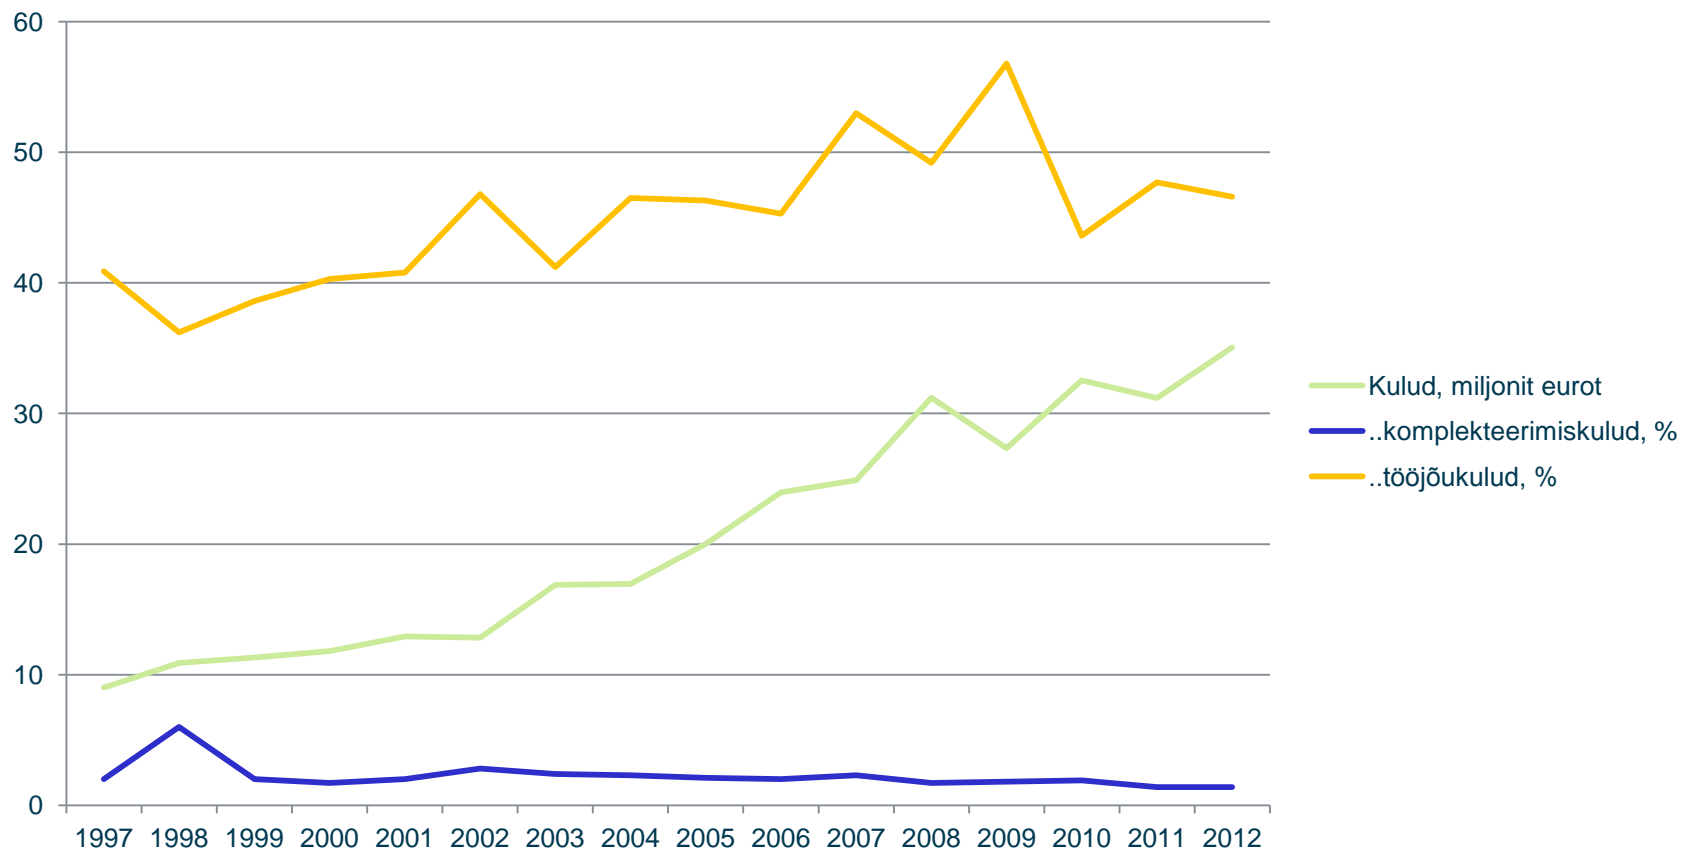

Muuseumide tegevus 1990-2012

Allikas: Statistikaamet

Muuseumide tulud 1997-2012

Allikas: Statistikaamet

Muuseumide kulud 1997-2012

Allikas: Statistikaamet

- **Rahvusvaheline muuseumide statistika** <http://www.egmus.eu/>
- **Eesti muuseumide statistika** <http://pub.stat.ee/px-web.2001/Database/Sotsiaalelu/07Kultuur/06Muuseumid/06Muuseumid.asp>
- **Kultuurielus osalemine** http://pub.stat.ee/px-web.2001/Database/Sotsiaalelu/07Kultuur/04Kultuurielus_osalemine/04Kultuurielus_osalemine.asp
- **Definitsioonid ja selgitused** (inglise keeles) http://www.egmus.eu/en/statistics/definitions_and_explanations/
- **Muuseumi ankeet 2012** <https://www.stat.ee/15004>