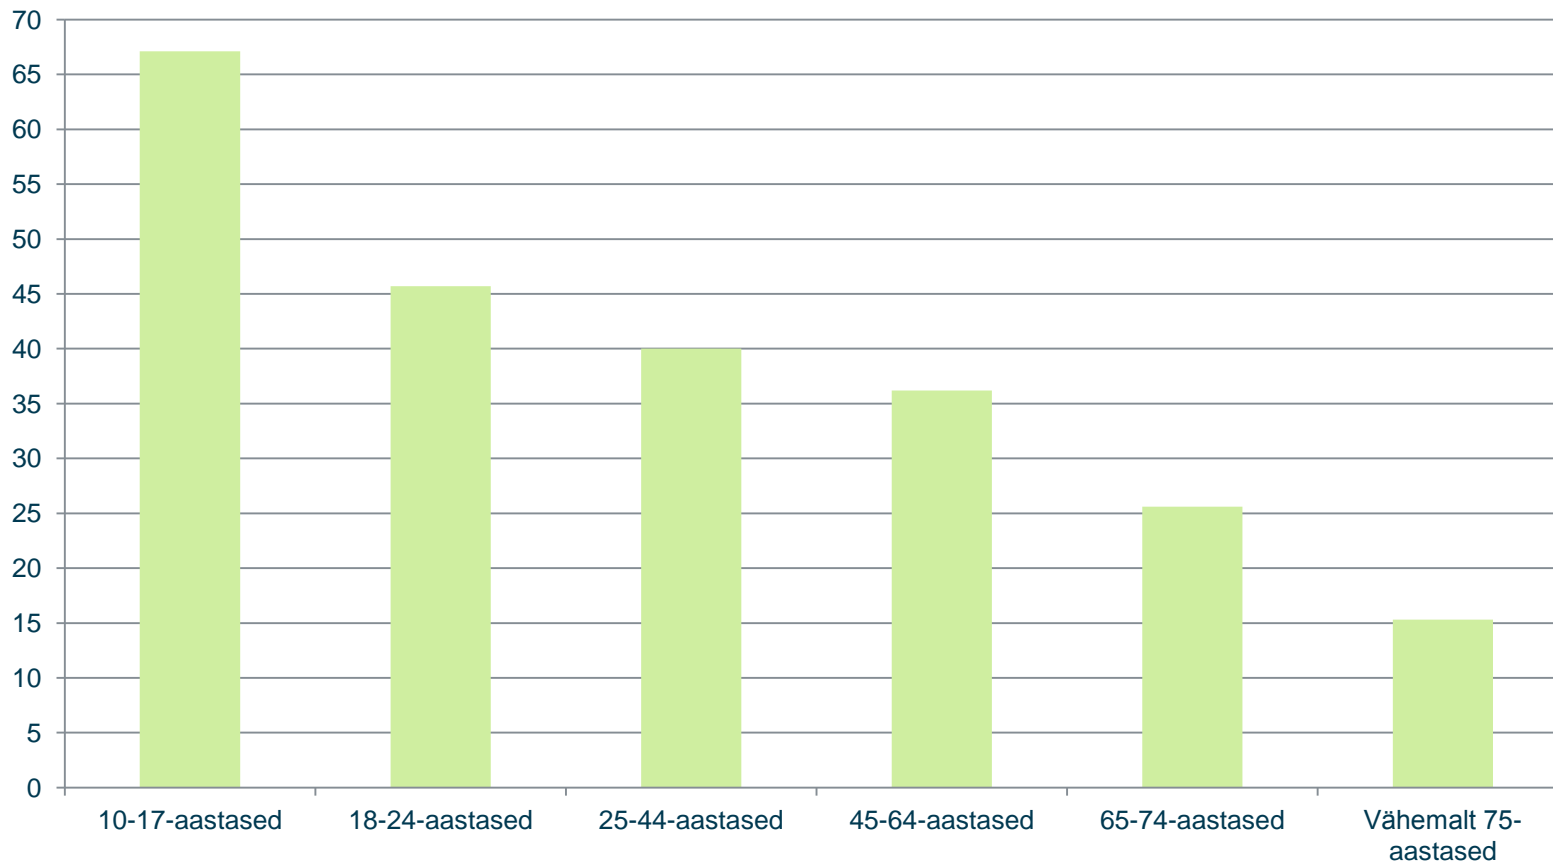

Muuseumikülastajad vanuse järgi 2009-2010, %

Allikas: Statistikaamet, Ajakasutuse uuring 2009-2010 (isikuuuringud) , vähemalt 10 aastased Eesti elanikud.