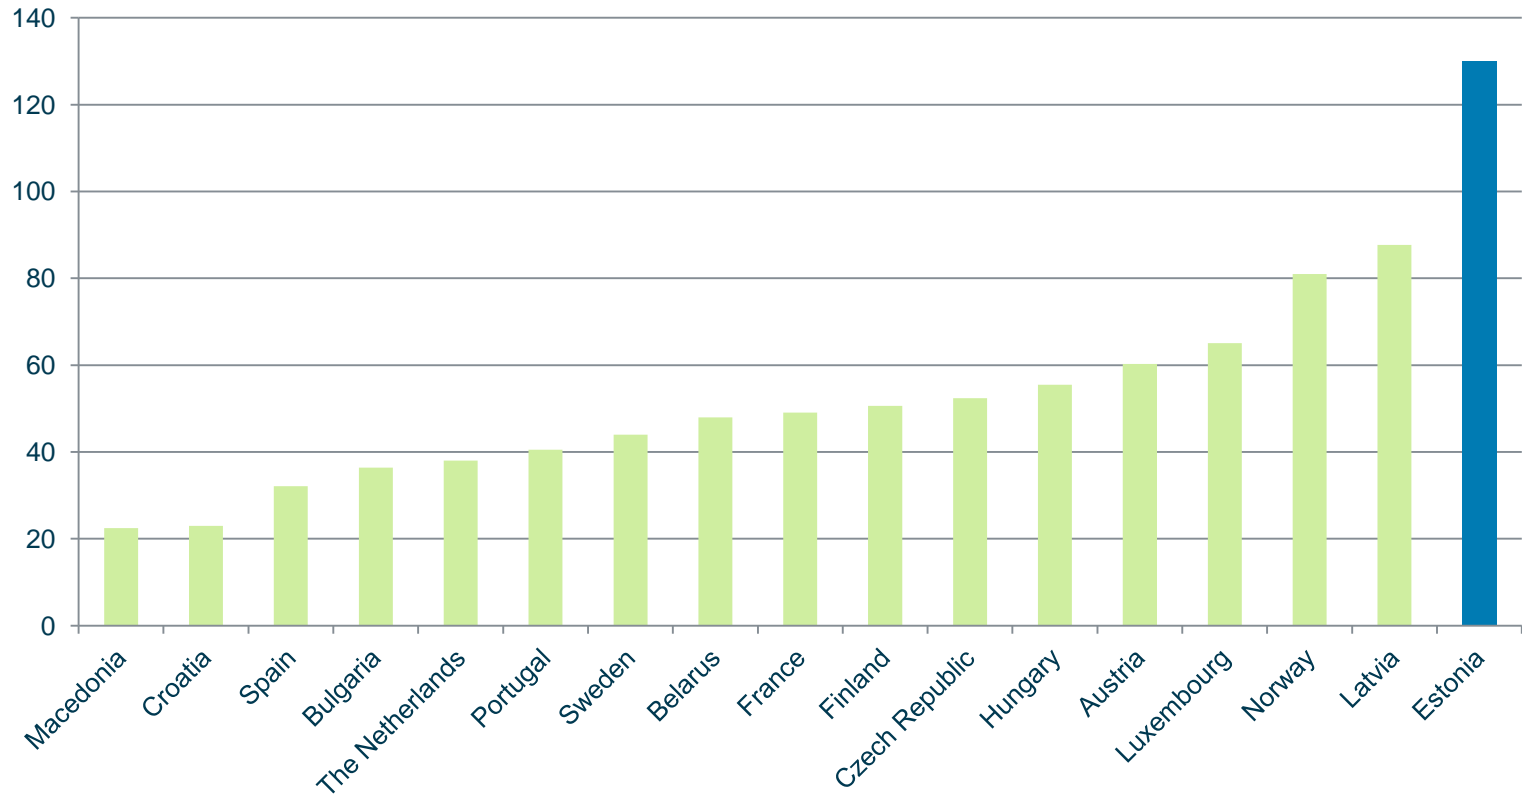

Muuseumitöötajaid 100 000 elaniku kohta

Allikas: EGMUS.EU, 2008-2012 aasta andmed, *Riik kasutab enda muuseumide definitsiooni.